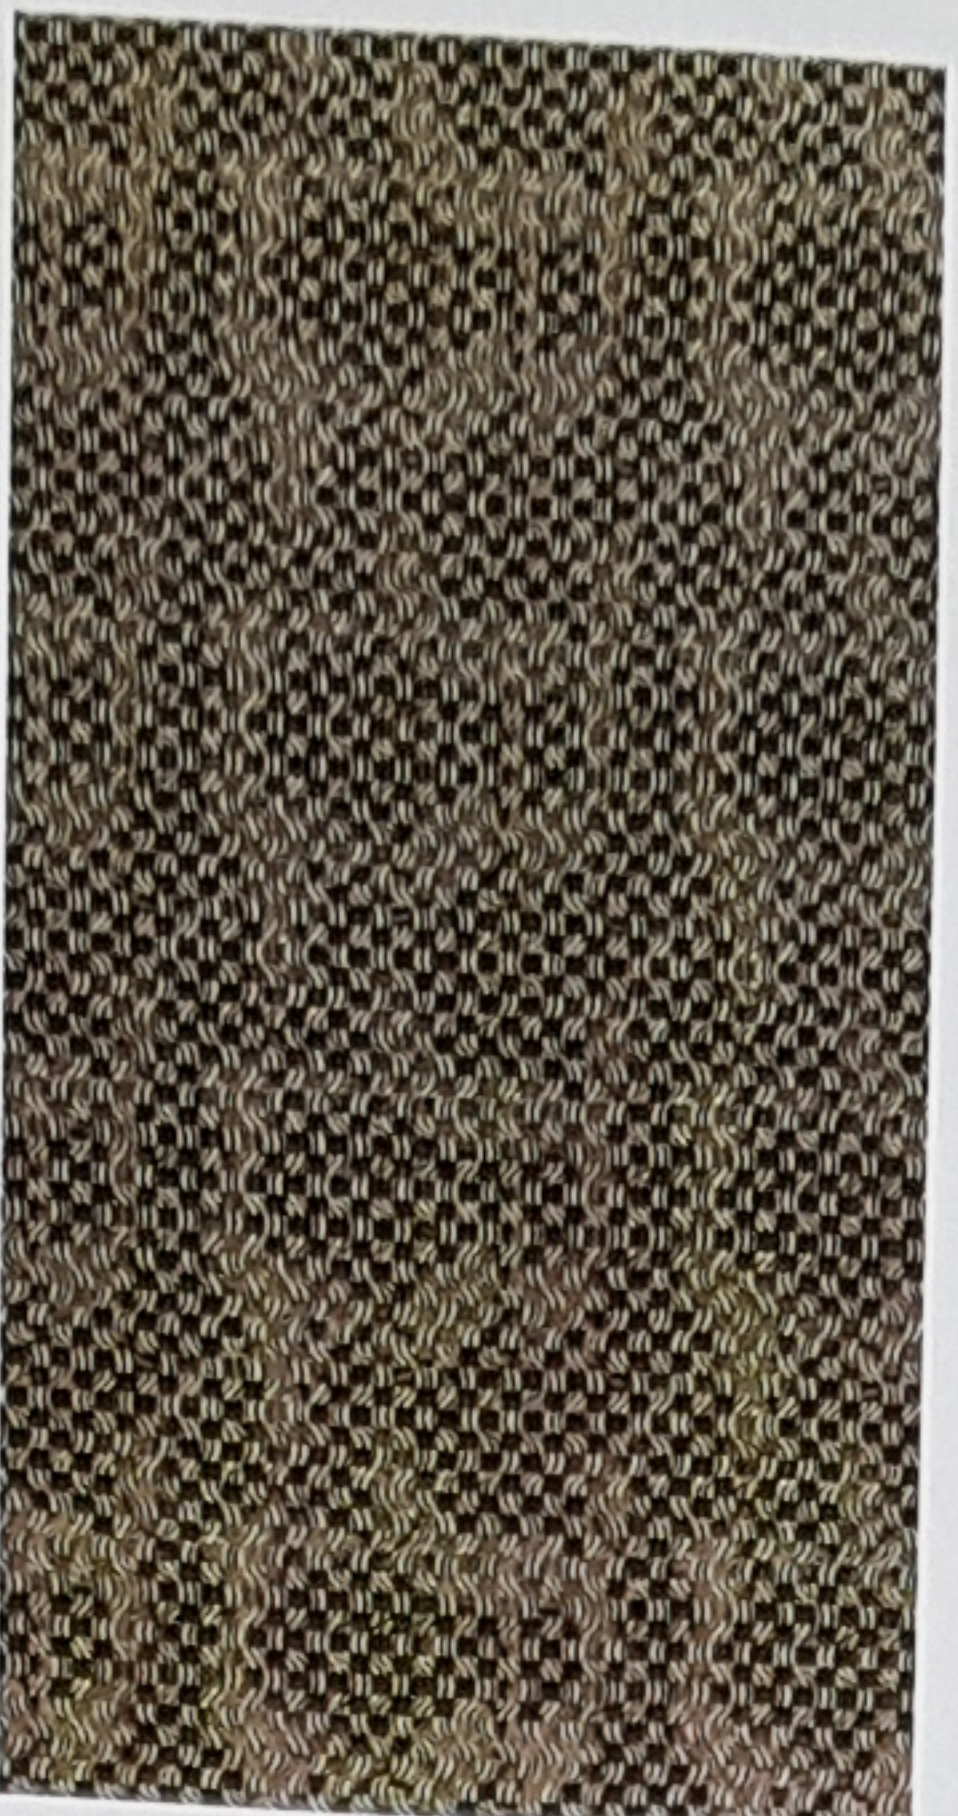

Martindale: 50,000

FCL7029/03

CABANON SOFT

Graphite

Christian Lacroix

FCL7028/02
ARC EN CIEL
Graphite

Width/Largeur/Breite/Ancho/Altezza: 140cm / 55"
Composition/Komposition/Composizione/
Repeat/Raccord/Rapport/Rapporto: 0cm
Pattern match: Random match
Flamcode: B + M
Martindale: 50,000

Christian Lacroix

FCL7027/01
COUP DE VENT
Roseau

Width/Largueur/Breite/Ancho/Altezza: 297 cm / 117"
Composition/Komposition/Composizione/
Compositioin: 80% Pl, 20% Vl
Repeat/Ratcord/Rapport/Raport/Rapporto: 102cm / 40 1/4"
Pattern match: Rail/roaded
Flamcode: Z
Martindale: N/A