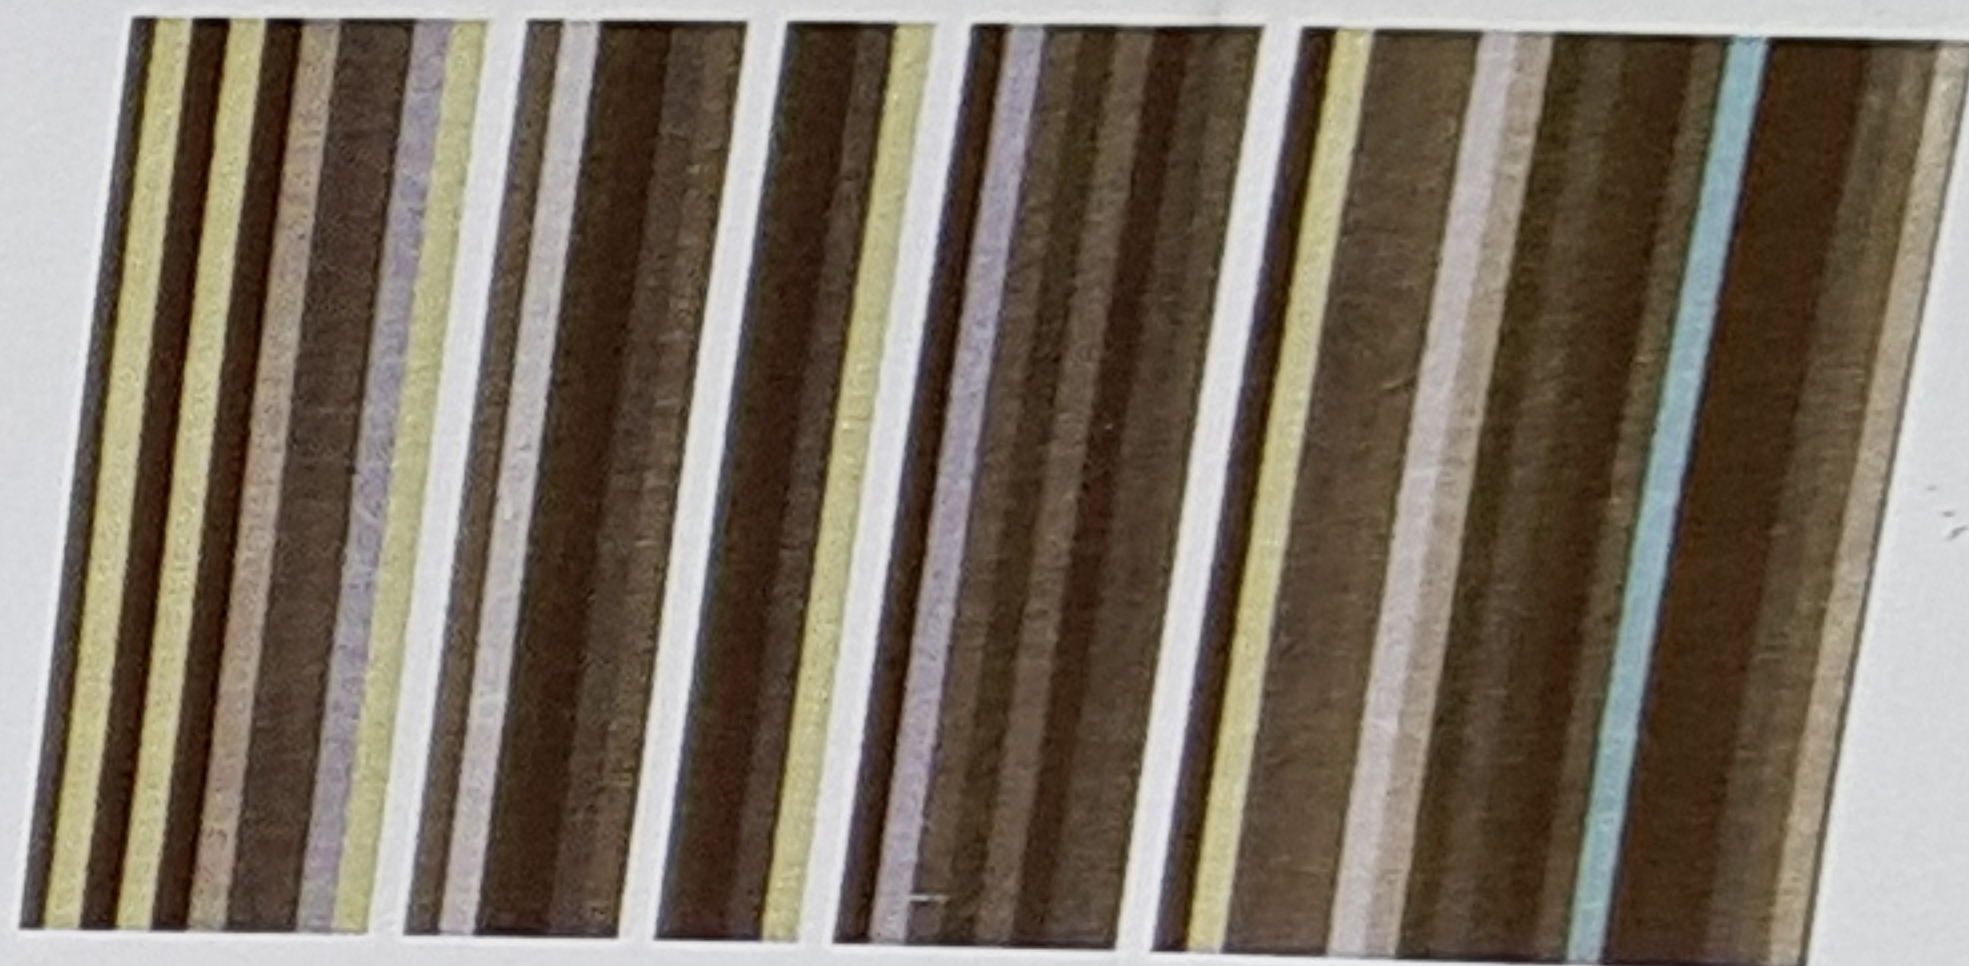

Martindale: 50,000

FCL7029/03

CABANON SOFT

Graphite

Christian Lacroix

FCL7028/02
ARC EN CIEL
Graphite

Width/Largeur/Breite/Ancho/Altezza: 140cm / 55"
Composition/Komposition/Composizione/
Repeat/Raccord/Rapport/Rapporto: 0cm
Pattern match: Random match
Flamcode: B + M
Martindale: 50,000