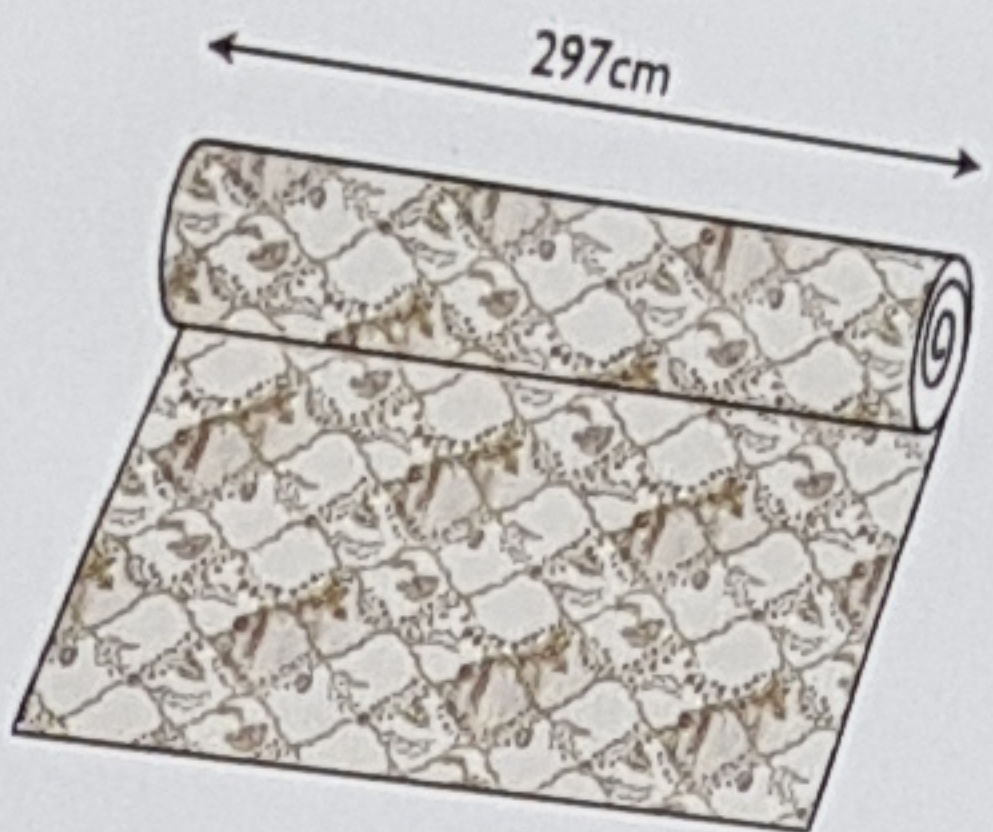

Christian Lacroix
FCL7025/01
JARDIN DES RÊVES
Prisme

Width/Largeur/Breite/Ancho/Altezza: 137 cm / 54"
Composition/Komposition/Composizioneel
Repeat/Raccord/Rapport/Rapporto: 45.5cm / 18"
Composition: 100% Co
Pattern match: Straight match
Flamcode: B + M
Martindale: 23,000

Christian Lacroix

Width/Largeur/Breite/Ancho/Altezza: 140cm / 55"

Composition/Komposition/Composizione/

Composición: 83% Co, 17% Pl

Repeat/Raccord/Rappor/Rapor/Rapporto: 0cm

Pattern match: Random match

Flamcode: B + M

Martindale: 50,000

FCL7029/03

CABANON SOFT

Graphite

Christian Lacroix

FCL7028/02
ARC EN CIEL
Graphite

Width/Largeur/Breite/Ancho/Altezza: 140cm / 55"
Composition/Komposition/Composizione/
Repeat/Raccord/Rapport/Rapporto: 0cm
Pattern match: Random match
Flamcode: B + M
Martindale: 50,000

Christian Lacroix

FCL7027/01
COUP DE VENT
Roseau

Width/Largueur/Breite/Ancho/Altezza: 297 cm / 117"
Composition/Komposition/Composizione/
Compositioin: 80% Pl, 20% Vl
Repeat/Ratcord/Rapport/Raport/Rapporto: 102cm / 40 1/4"
Pattern match: Rail/roaded
Flamcode: Z
Martindale: N/A